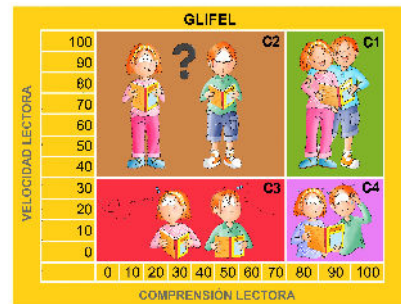

Informe Evolución

3/4/2024

¡Hola, []

¡Felicidades! Has hecho tu evaluación **final**. Tus resultados de **la evaluación Glifing** son:

100 Precisión

Has tenido una efectividad del 100%.

Objetivo: 100% de aciertos.

37 Velocidad

Tu percentil: **37** (en una puntuación de entre 0 y 100).

Correcta. Buen ritmo de lectura, sigue entrenando y fortaleciendo tu hábito lector.

Objetivo: alrededor del percentil 100.

C1 GLIFEL (Glifing Índice de Eficacia Lectora)

Lectura autónoma

Muestras un buen rendimiento lector, tanto en el proceso de automatización de la lectura, como en lo referente a la comprensión.

Objetivo: lectura autónoma: buena **comprensión** y buena **fluidez** lectora.