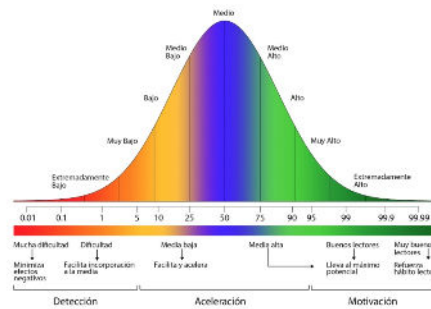

Informe Evolución

3/4/2024

¡Hola, []

¡Felicidades! Has hecho tu evaluación **final**. Tus resultados de **la evaluación Glifing** son:

100 Precisión

Has tenido una efectividad del 100%.

Objetivo: 100% de aciertos.

37 Velocidad

Tu percentil: **37** (en una puntuación de entre 0 y 100).

Correcta. Buen ritmo de lectura, sigue entrenando y fortaleciendo tu hábito lector.

Objetivo: alrededor del percentil 100.

C1 GLIFEL (Glifing Índice de Eficacia Lectora)