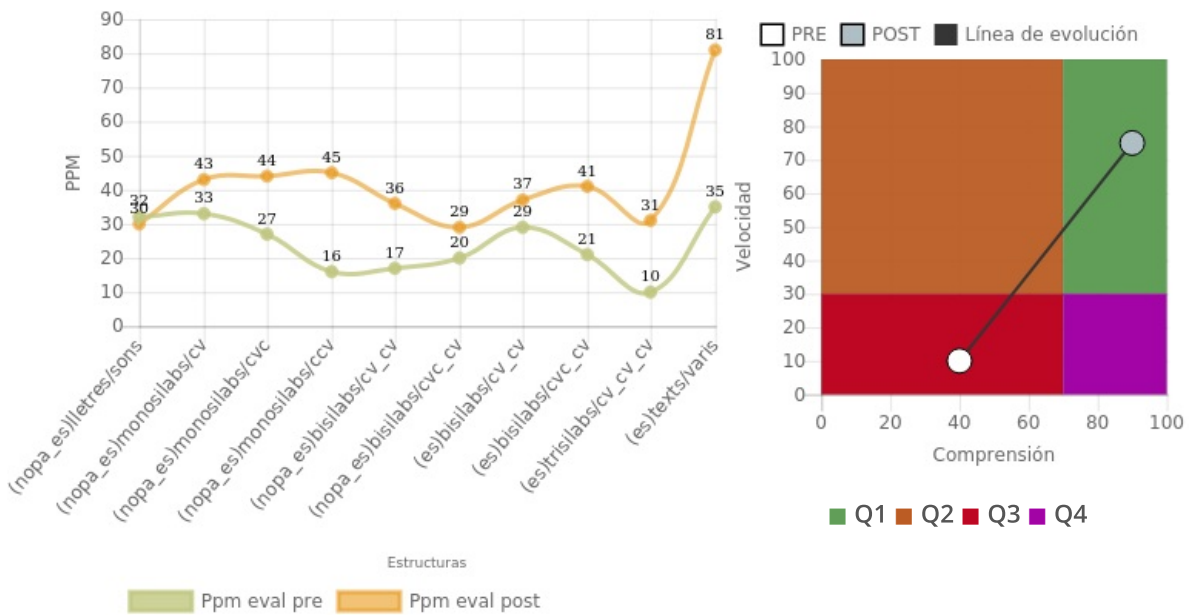

★★★★★

Total 405 Media 4

Entrenamiento

Has realizado **90** sesiones de entrenamiento. Esto equivale aproximadamente a **22** horas de entrenamiento.

Resultados Evolución

Estructura	Primera evaluación	Segunda evaluación	Diferencia
Percentil general	4	37	33 ↑
Edad lectora	1º Primaria	2º Primaria	1 ↑
Percentil texto	10	75	65 ↑
Comprensión	40	90	50 ↑
GLIFEL (Índice de eficacia lectora)	Dificultades en velocidad y comprensión	Lectura autónoma	De Dificultades en velocidad y comprensión A Lectura autónoma

Gráficos

Velocidad y Glifel PRE vs POST

Velocidad última evaluación vs percentil 50